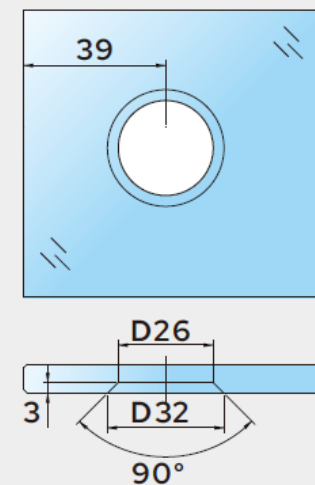

LUG044L/R

Abbildung Ausführung links
Left hand shown

Anwendung	90° Glas-Wand
Material	Messing
Öffnungsart	Anschlagband, nach außen öffnend
Glasdicke	8 mm, 10 mm
Max. Türbreite	900 mm / 2 Bänder
Max. Türgewicht	45 kg / 2 Bänder
Max. Türöffnung	90°
Einstellbereich	+/- 2mm
Drehmoment	18Nm
Application	90° Glass to Wall
Material	Solid Brass
Opening	Single Action, Outward Opening
Glass Thickness	8 mm, 10 mm
Max. Door Width	900 mm / 2 hinges
Max. Door Weight	45 kg / 2 hinges
Max. Door Opening	90°
Adjustable	+/- 2mm
Torque	18Nm

LUG044 R

CRL LUGANO Duschtürbeschlag, 90° Glas-Wand, Flächenbündig, Hebe-Senk-Funktion, Version: Rechts

CRL LUGANO Shower Door Hinge, 90° Glass-Wall, Flush Mount, Rise-Fall Action, Version: Right

LUG044 L

CRL LUGANO Duschtürbeschlag, 90° Glas-Wand, Flächenbündig, Hebe-Senk-Funktion, Version: Links

CRL LUGANO Shower Door Hinge, 90° Glass-Wall, Flush Mount, Rise-Fall Action, Version: Left

LUG044L/R

mit Dichtung | with seals