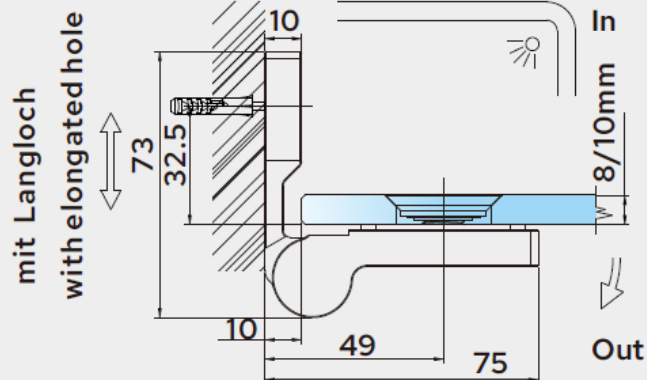

LUG044L/R

Abbildung Ausführung links
Left hand shown

Anwendung	90° Glas-Wand
Material	Messing
Öffnungsart	Anschlagband, nach außen öffnend
Glasdicke	8 mm, 10 mm
Max. Türbreite	900 mm / 2 Bänder
Max. Türgewicht	45 kg / 2 Bänder
Max. Türöffnung	90°
Einstellbereich	+/- 2mm
Drehmoment	18Nm
Application	90° Glass to Wall
Material	Solid Brass
Opening	Single Action, Outward Opening
Glass Thickness	8 mm, 10 mm
Max. Door Width	900 mm / 2 hinges
Max. Door Weight	45 kg / 2 hinges
Max. Door Opening	90°
Adjustable	+/- 2mm
Torque	18Nm

LUG044 R

CRL LUGANO Duschtürbeschlag, 90° Glas-Wand, Flächenbündig, Hebe-Senk-Funktion, Version: Rechts

CRL LUGANO Shower Door Hinge, 90° Glass-Wall, Flush Mount, Rise-Fall Action, Version: Right

LUG044 L

CRL LUGANO Duschtürbeschlag, 90° Glas-Wand, Flächenbündig, Hebe-Senk-Funktion, Version: Links

CRL LUGANO Shower Door Hinge, 90° Glass-Wall, Flush Mount, Rise-Fall Action, Version: Left

LUG044L/R

mit Dichtung | with seals