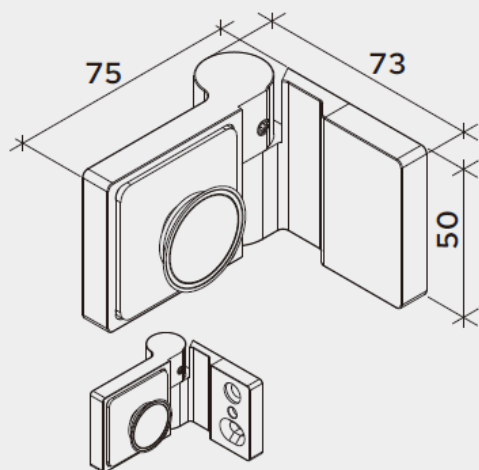

LUG044L/R

Abbildung Ausführung links
Left hand shown

Anwendung	90° Glas-Wand
Material	Messing
Öffnungsart	Anschlagband, nach außen öffnend
Glasdicke	8 mm, 10 mm
Max. Türbreite	900 mm / 2 Bänder
Max. Türgewicht	45 kg / 2 Bänder
Max. Türöffnung	90°
Einstellbereich	+/- 2mm
Drehmoment	18Nm
Application	90° Glass to Wall
Material	Solid Brass
Opening	Single Action, Outward Opening
Glass Thickness	8 mm, 10 mm
Max. Door Width	900 mm / 2 hinges
Max. Door Weight	45 kg / 2 hinges
Max. Door Opening	90°
Adjustable	+/- 2mm
Torque	18Nm

LUG044 R

CRL LUGANO Duschtürbeschlag, 90° Glas-Wand, Flächenbündig, Hebe-Senk-Funktion, Version: Rechts

CRL LUGANO Shower Door Hinge, 90° Glass-Wall, Flush Mount, Rise-Fall Action, Version: Right

LUG044 L

CRL LUGANO Duschtürbeschlag, 90° Glas-Wand, Flächenbündig, Hebe-Senk-Funktion, Version: Links

CRL LUGANO Shower Door Hinge, 90° Glass-Wall, Flush Mount, Rise-Fall Action, Version: Left

LUG044L/R

mit Dichtung | with seals