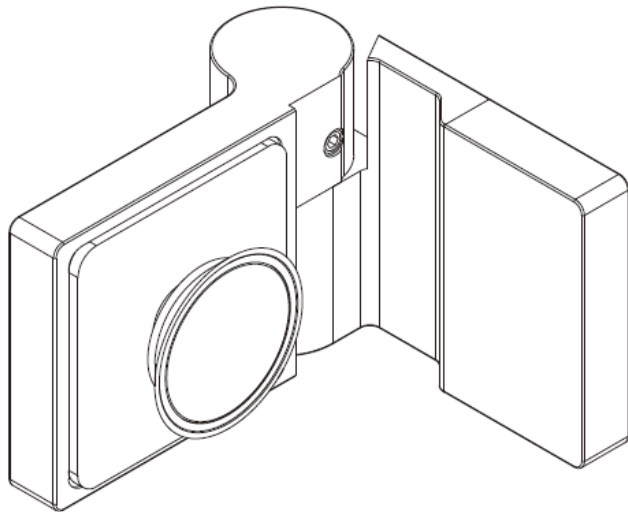

LUG044L/R

Abbildung Ausführung links
Left hand shown

Anwendung	90° Glas-Wand
Material	Messing
Öffnungsart	Anschlagband, nach außen öffnend
Glasdicke	8 mm, 10 mm
Max. Türbreite	900 mm / 2 Bänder
Max. Türgewicht	45 kg / 2 Bänder
Max. Türöffnung	90°
Einstellbereich	+/- 2mm
Drehmoment	18Nm
Application	90° Glass to Wall
Material	Solid Brass
Opening	Single Action, Outward Opening
Glass Thickness	8 mm, 10 mm
Max. Door Width	900 mm / 2 hinges
Max. Door Weight	45 kg / 2 hinges
Max. Door Opening	90°
Adjustable	+/- 2mm
Torque	18Nm

LUG044 R

CRL LUGANO Duschtürbeschlag, 90° Glas-Wand, Flächenbündig, Hebe-Senk-Funktion, Version: Rechts

CRL LUGANO Shower Door Hinge, 90° Glass-Wall, Flush Mount, Rise-Fall Action, Version: Right

LUG044 L

CRL LUGANO Duschtürbeschlag, 90° Glas-Wand, Flächenbündig, Hebe-Senk-Funktion, Version: Links

CRL LUGANO Shower Door Hinge, 90° Glass-Wall, Flush Mount, Rise-Fall Action, Version: Left

LUG044L/R

mit Dichtung | with seals